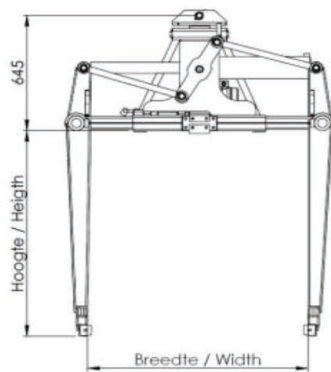

De Kennis SGKTR stenenklem is geschikt om gepalleteerde en niet-gepalleteerde materialen eenvoudig op te pakken.

Capaciteit 4.500 kg.

- Vier tapse klembenen.
- Hydraulische traploze breedteverstelling vanaf kraan met schroefspil / hydromotor.
- Klemconstructie RAL9005 zwart.
- Klemcilinder 110x60mm RAL3002 rood.
- Dubbele onderbalk met enkelvoudig zwart klemrubber.

Model Code	Bestelnummer Hyva	omschrijving	Breedte (mm)	Lengte (mm)	Hoogte (mm)	Gewicht (Kg)	Parallele Geleiding (p)
SGKTR1001155P	85999226	SGKTR L1000-H1150-5W-P	700 – 1100	1000	1150	460	ja
SGKTR1201155P	85999227	SGKTR L1200-H1150-5W-P	700 – 1100	1200	1150	475	ja
SGKTR1301155P	85999228	SGKTR L1300-H1150-5W-P	700 – 1100	1300	1150	480	ja
SGKTR1001156P	85999229	SGKTR L1000-H1150-6W-P	800 – 1300	1000	1150	ja
SGKTR1201156P	85999230	SGKTR L1200-H1150-6W-P	800 – 1300	1200	1150	ja
SGKTR1301156P	85999231	SGKTR L1300-H1150-6W-P	800 – 1300	1300	1150	ja