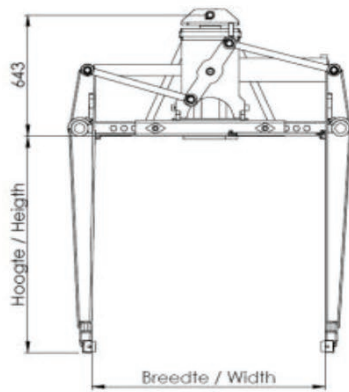

De Kennis SGKHP stenenklem is geschikt om gepalletiseerde en niet-gepalletiseerde materialen eenvoudig op te pakken.

Capaciteit 4.500 kg.

- Dubbele onderbalk met enkelvoudige zwarte klemrubber.
- Vier tapse klembenen.
- Hydraulische breedteverstelling vanaf kraan met pennen / cilinder.
- Klemconstructie RAL9005 zwart.
- Klemcilinder 110x60mm RAL3002 rood.
- Dubbele onderbalk met enkelvoudige zwarte klemrubber.

Model Code	Bestelnummer Hyva	omschrijving	Breedte (mm)	Lengte (mm)	Hoogte (mm)	Gewicht (Kg)	Parallel Geleiding (p)
SGKHP1001155P	85999220	SGKHP LI000-H1150-5W-P	700 – 1100	1000	1150	450	ja
SGKHP1201155P	85999221	SGKHP LI200-H1150-5W-P	700 – 1100	1200	1150	460	ja
SGKHP1301155P	85999222	SGKHP LI300-H1150-5W-P	700 – 1100	1300	1150	465	ja
SGKHP1001156P	85999223	SGKHP LI000-H1150-6W-P	800 – 1300	1000	1150	.....	ja
SGKHP1201156P	85999224	SGKHP LI200-H1150-6W-P	800 – 1300	1200	1150	.....	ja
SGKHP1301156P	85999225	SGKHP LI300-H1150-6W-P	800 – 1300	1300	1150	.....	ja