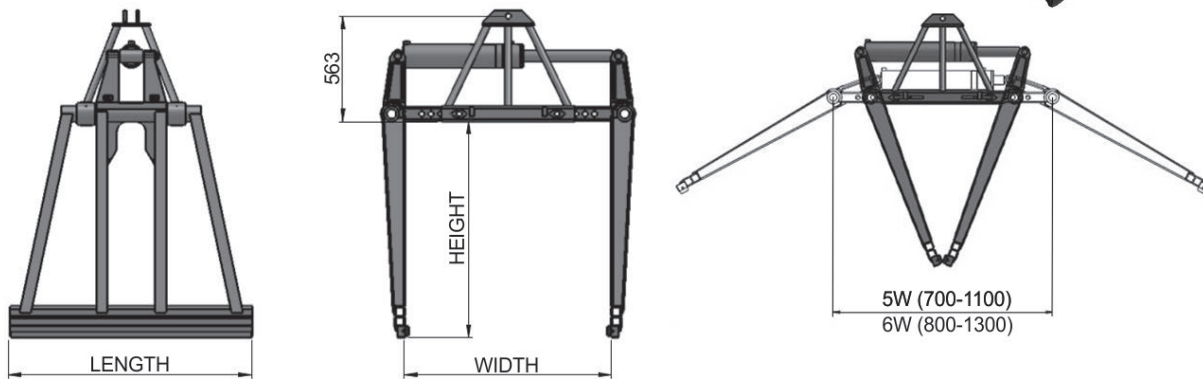

Model Code	Bestelnummer Hyva	omschrijving	Breedte (mm)	Lengte (mm)	Hoogte (mm)	Gewicht (Kg)	Parallel Geleiding (p)
SGK1001005	85999207	SGK L1000-H1000-5W-0	700 – 1100	1000	1000	360	nee
SGK1201005	85999212	SGK L1200-H1000-5W-0	700 – 1100	1200	1000	370	nee
SGK1301005	85999216	SGK L1300-H1000-5W-0	700 – 1100	1300	1000	380	nee
SGK1001006	85999209	SGK L1000-H1000-6W-0	800 – 1300	1000	1000	370	nee
SGK1201006	85999214	SGK L1200-H1000-6W-0	800 – 1300	1200	1000	380	nee
SGK1301006	85999218	SGK L1300-H1000-6W-0	800 – 1300	1300	1000	385	nee
SGK1001005P	85999208	SGK L1000-H1000-5W-P	700 – 1100	1000	1000	380	ja
SGK1201005P	85999213	SGK L1200-H1000-5W-P	700 – 1100	1200	1000	390	ja
SGK1301005P	85999217	SGK L1300-H1000-5W-P	700 – 1100	1300	1000	395	ja
SGK1001006P	85999210	SGK L1000-H1000-6W-P	800 – 1300	1000	1000	390	ja
SGK1201006P	85999215	SGK L1200-H1000-6W-P	800 – 1300	1200	1000	405	ja
SGK1301006P	85999219	SGK L1300-H1000-6W-P	800 – 1300	1300	1000	410	ja
SGK1001155	85997300	SGK L1000-H1150-5W-0	700 – 1100	1000	1150	375	nee
SGK1201155	85997400	SGK L1200-H1150-5W-0	700 – 1100	1200	1150	385	nee
SGK1301155	85997500	SGK L1300-H1150-5W-0	700 – 1100	1300	1150	390	nee
SGK1001156	85997340	SGK L1000-H1150-6W-0	800 – 1300	1000	1150	380	nee
SGK1201156	85997440	SGK L1200-H1150-6W-0	800 – 1300	1200	1150	390	nee
SGK1301156	85997540	SGK L1300-H1150-6W-0	800 – 1300	1300	1150	400	nee
SGK1001155P	85997310	SGK L1000-H1150-5W-P	700 – 1100	1000	1150	390	ja
SGK1201155P	85997410	SGK L1200-H1150-5W-P	700 – 1100	1200	1150	405	ja
SGK1301155P	85997510	SGK L1300-H1150-5W-P	700 – 1100	1300	1150	410	ja
SGK1001156P	85997350	SGK L1000-H1150-6W-P	800 – 1300	1000	1150	400	ja
SGK1201156P	85997450	SGK L1200-H1150-6W-P	800 – 1300	1200	1150	415	ja
SGK1301156P	85997550	SGK L1300-H1150-6W-P	800 – 1300	1300	1150	420	ja
SGK1001157	85999211	SGK L1000-H1150-7W-0	900-1500	1000	1150	410	nee