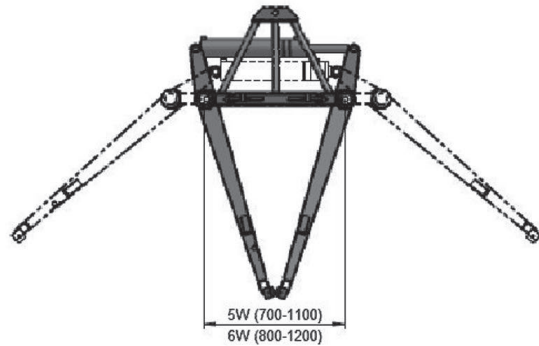

De Kennis SECO **licht gewicht** stenenklem is geschikt om gepalleteerde en niet-gepalleteerde materialen eenvoudig op te pakken.

Capaciteit 4.500 kg, Max. werkdruk: 200 bar.

- Lasthoudventiel voorkomt het wegvallen van de klemdruk.
- 2 slangen met 1/2" snelkoppelingen.
- Laag eigen gewicht door het gebruik van hoogwaardige staalsoorten.
- Eenvoedig in breedte te verstellen d.m.v. pennen.
- Verscheidene verleng en hulpstukken beschikbaar..
- Parkeerinrichting t.b.v rechtop wegzetten van de klem.
- Hoogte reductie dankzij de mogelijkheid om de klem plat vlak weg te leggen.
- Cilinder RAL3002, Klem RAL9005