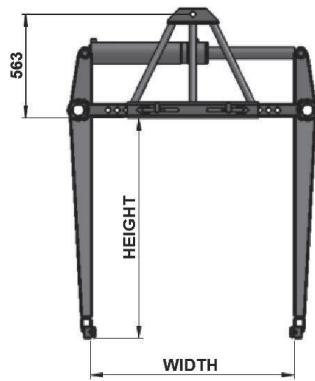

De Kennis SECO **licht gewicht** stenenklem is geschikt om gepalleteerde en niet-gepalleteerde materialen eenvoudig op te pakken.

Capaciteit 4.500 kg, Max. werkdruk: 200 bar.

- Lasthoudventiel voorkomt het wegvallen van de klemdruk.
- 2 slangen met 1/2" snelkoppelingen.
- Laag eigen gewicht door het gebruik van hoogwaardige staalsoorten.
- Eenvoedig in breedte te verstellen d.m.v. pennen.
- Verscheidene verleng en hulpstukken beschikbaar..
- Parkeerinrichting t.b.v rechtop wegzetten van de klem.
- Hoogte reductie dankzij de mogelijkheid om de klem plat vlak weg te leggen.
- Cilinder RAL3002, Klem RAL9005