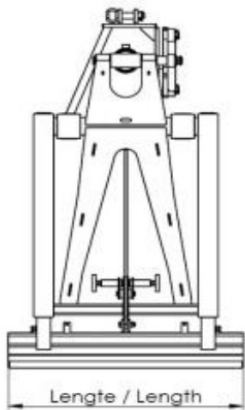

De Kennis ECOHV stenenklem is geschikt om gepalleteerde en niet-gepalleteerde materialen eenvoudig op te pakken.

Capaciteit 2.500 kg.

- Twee uitschuifbare klembenen per klemarm.
- Dubbele onderbalk met enkelvoudige zwarte klemrubber.
- Manuele breedteverstelling.
- Klemconstructie RAL9005 zwart.
- Klemcilinder 100x60 mm RAL5017 blauw.
- Dubbele onderbalk met Enkelvoudig Zwart klemrubber.

Model Code	Bestelnummer Hyva	omschrijving	Breedte (mm)	Lengte (mm)	Hoogte (mm)	Gewicht (Kg)	Parallel Geleiding (p)
ECOHV1001705	85999232	ECOHV L1000-H1100-1700-5W-0	700 – 1100	1000	1100-1700	450	nee
ECOHV1201705	85999233	ECOHV L1200-H1100-1700-5W-0	700 – 1100	1200	1000-1700	470	nee
ECOHV1001706	85997640	ECOHV L1000-H1100-1700-6W-0	800 – 1300	1000	1000-1700	460	nee
ECOHV1201706	85997740	ECOHV L1200-H1100-1700-6W-0	800 – 1300	1200	1100-1700	480	nee
ECOHV1001705P	85997610	ECOHV L1000-H1100-1700-5W-P	700 – 1100	1000	1100-1700	480	ja
ECOHV1201705P	85997710	ECOHV L1200-H1100-1700-5W-P	700 – 1100	1200	1100-1700	495	ja
ECOHV1001706P	85997650	ECOHV L1000-H1100-1700-6W-P	800-1300	1000	1100-1700	490	ja
ECOHV1201706P	85997750	ECOHV L1200-H1100-1700-6W-P	800-1300	1200	1100-1700	505	ja