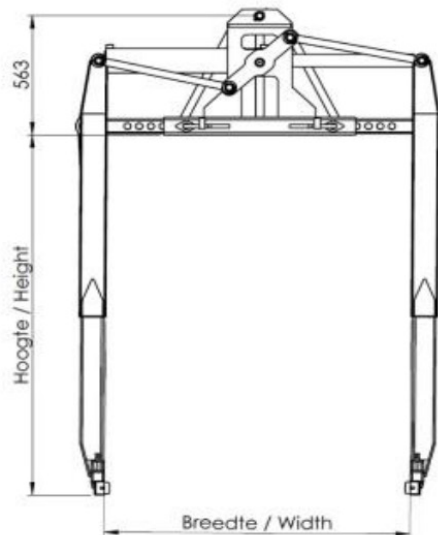

De Kennis ECOHV stenenklem is geschikt om gepalleteerde en niet-gepalleteerde materialen eenvoudig op te pakken.

Capaciteit 2.500 kg.

- Twee uitschuifbare klembenen per klemarm.
- Dubbele onderbalk met enkelvoudige zwarte klemrubber.
- Manuele breedteverstelling.
- Klemconstructie RAL9005 zwart.
- Klemcilinder 100x60 mm RAL5017 blauw.
- Dubbele onderbalk met Enkelvoudig Zwart klemrubber.

Model Code	Bestelnummer Hyva	omschrijving	Breedte (mm)	Lengte (mm)	Hoogte (mm)	Gewicht (Kg)	Parallel Geleiding (p)
ECOHV1001705	85999232	ECOHV L1000-H1100-1700-5W-0	700 – 1100	1000	1100-1700	450	nee
ECOHV1201705	85999233	ECOHV L1200-H1100-1700-5W-0	700 – 1100	1200	1000-1700	470	nee
ECOHV1001706	85997640	ECOHV L1000-H1100-1700-6W-0	800 – 1300	1000	1000-1700	460	nee
ECOHV1201706	85997740	ECOHV L1200-H1100-1700-6W-0	800 – 1300	1200	1100-1700	480	nee
ECOHV1001705P	85997610	ECOHV L1000-H1100-1700-5W-P	700 – 1100	1000	1100-1700	480	ja
ECOHV1201705P	85997710	ECOHV L1200-H1100-1700-5W-P	700 – 1100	1200	1100-1700	495	ja
ECOHV1001706P	85997650	ECOHV L1000-H1100-1700-6W-P	800-1300	1000	1100-1700	490	ja
ECOHV1201706P	85997750	ECOHV L1200-H1100-1700-6W-P	800-1300	1200	1100-1700	505	ja