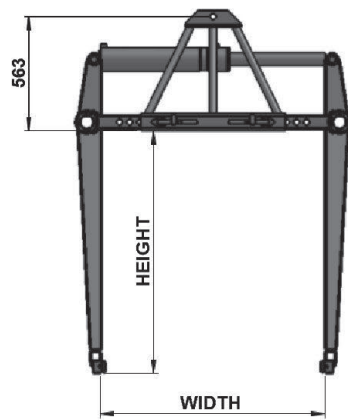

Model Code	Bestelnummer Hyva	omschrijving	Breedte (mm)	Lengte (mm)	Hoogte (mm)	Gewicht (Kg)	Parallel Geleiding (p)
ECO1001005	85999171	ECO L1000-H1000-5W-0	700 – 1100	1000	1000	270	nee
ECO1201005	85999175	ECO L1200-H1000-5W-0	700 – 1100	1200	1000	285	nee
ECO1301005	85999179	ECO L1300-H1000-5W-0	700 – 1100	1300	1000	290	nee
ECO1001006	85999173	ECO L1000-H1000-6W-0	800 – 1300	1000	1000	280	nee
ECO1201006	85999177	ECO L1200-H1000-6W-0	800 – 1300	1200	1000	290	nee
ECO1301006	85999181	ECO L1300-H1000-6W-0	800 – 1300	1300	1000	295	nee
ECO1001005P	85999172	ECO L1000-H1000-5W-P	700 – 1100	1000	1000	290	ja
ECO1201005P	85999176	ECO L1200-H1000-5W-P	700 – 1100	1200	1000	305	nee
ECO1301005P	85999180	ECO L1300-H1000-5W-P	700 – 1100	1300	1000	310	ja
ECO1001006P	85999174	ECO L1000-H1000-6W-P	800 – 1300	1000	1000	300	ja
ECO1201006P	85999178	ECO L1200-H1000-6W-P	800 – 1300	1200	1000	315	ja
ECO1301006P	85999182	ECO L1300-H1000-6W-P	800 – 1300	1300	1000	320	ja
ECO1001155	85998110	ECO L1000-H1150-5W-0	700 – 1100	1000	1150	280	nee
ECO1201155	85998210	ECO L1200-H1150-5W-0	700 – 1100	1200	1150	285	nee
ECO1301155	85998310	ECO L1300-H1150-5W-0	700 – 1100	1300	1150	290	nee
ECO1001156	85998150	ECO L1000-H1150-6W-0	800 – 1300	1000	1150	290	nee
ECO1201156	85998250	ECO L1200-H1150-6W-0	800 – 1300	1200	1150	295	nee
ECO1301156	85998350	ECO L1300-H1150-6W-0	800 – 1300	1300	1150	300	nee
ECO1001155P	85998120	ECO L1000-H1150-5W-P	700 – 1100	1000	1150	300	ja
ECO1201155P	85998220	ECO L1200-H1150-5W-P	700 – 1100	1200	1150	305	ja
ECO1301155P	85998320	ECO L1300-H1150-5W-P	700 – 1100	1300	1150	310	ja
ECO1001156P	85998160	ECO L1000-H1150-6W-P	800 – 1300	1000	1150	300	ja
ECO1201156P	85998260	ECO L1200-H1150-6W-P	800 – 1300	1200	1150	315	ja
ECO1301156P	85998360	ECO L1300-H1150-6W-P	800 – 1300	1300	1150	320	ja