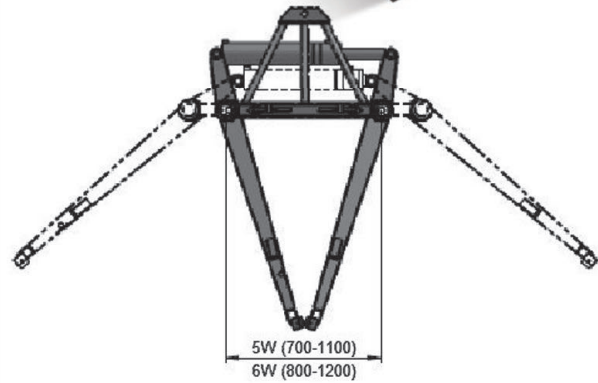

De Kennis ECO **licht gewicht** stenenklem is geschikt om gepalleteerde en niet-gepalleteerde materialen eenvoudig op te pakken.

Capaciteit 3.500 kg, Max. werkdruk: 200 bar.

- Lasthoudventiel voorkomt het wegvallen van de klemdruk.
- 2 slangen met 1/2" snelkoppelingen.
- Laag eigen gewicht door het gebruik van hoogwaardige staalsoorten.
- Eenvoudig in breedte te verstellen d.m.v. pennen.
- Verscheidene verleng en hulpstukken beschikbaar..
- Parkeerinrichting t.b.v recht op wegzetten van de klem.
- Hoogte reductie dankzij de mogelijkheid om de klem plat vlak weg te leggen.
- Cilinder RAL5017 Klem RAL9005