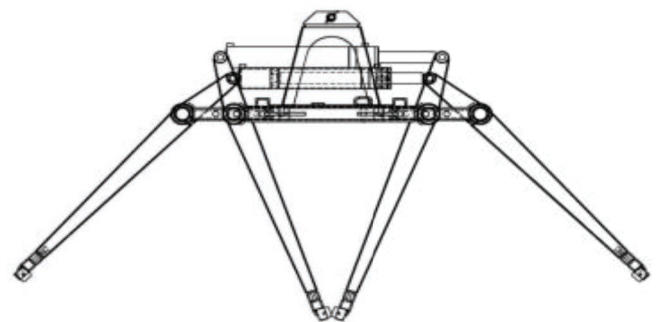

De Kennis DECO stenenklem is geschikt om gepalleteerde en niet-gepalleteerde materialen eenvoudig op te pakken.

Capaciteit 5.500 kg.

- Vier lichtgewicht tapse klembenen.
- Manuele breedteverstelling.
- Klemconstructie RAL9005 zwart.
- Klemcilinders 100x60 mm RAL3002 red.
- Dubbele onderbalk met enkelvoudig zwart klemrubber.

Model Code	Bestelnummer Hyva	omschrijving	Breedte (mm)	Lengte (mm)	Hoogte (mm)	Gewicht (Kg)	Parallel Geleiding (p)
DECO1001155	85997800	DECO L1000-H1150-5W-0	700 – 1100	1000	1150	475	nee
DECO1201155	85997900	DECO L1200-H1150-5W-0	700 – 1100	1200	1150	485	nee
DECO1301155	85998000	DECO L1300-H1150-5W-0	700 – 1100	1300	1150	490	nee
DECO1001156	85997840	DECO L1000-H1150-6W-0	800 – 1300	1000	1150	490	nee
DECO1201156	85997940	DECO L1200-H1150-6W-0	800 – 1300	1200	1150	500	nee
DECO1301156	85998040	DECO L1300-H1150-6W-0	800 – 1300	1300	1150	505	nee
DECO1001155P	85997810	DECO L1000-H1150-5W-P	700 – 1100	1000	1150	495	ja
DECO1201155P	85997910	DECO L1200-H1150-5W-P	700 – 1100	1200	1150	505	ja
DECO1301155P	85998010	DECO L1300-H1150-5W-P	700 – 1100	1300	1150	515	ja
DECO1001156P	85997850	DECO L1000-H1150-6W-P	800 – 1300	1000	1150	515	ja
DECO1201156P	85997950	DECO L1200-H1150-6W-P	800 – 1300	1200	1150	525	ja
DECO1301156P	85998050	DECO L1300-H1150-6W-P	800 – 1300	1300	1150	535	ja