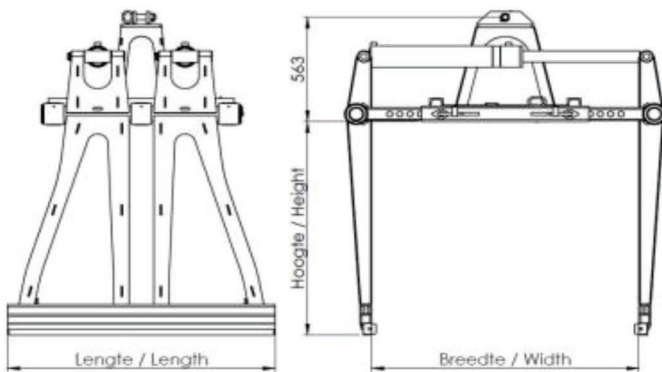

De Kennis DECO stenenklem is geschikt om gepalleteerde en niet-gepalleteerde materialen eenvoudig op te pakken.

Capaciteit 5.500 kg.

- Vier lichtgewicht tapse klembenen.
- Manuele breedteverstelling.
- Klemconstructie RAL9005 zwart.
- Klemcilinders 100x60 mm RAL3002 red.
- Dubbele onderbalk met enkelvoudig zwart klemrubber.

Model Code	Bestelnummer Hyva	omschrijving	Breedte (mm)	Lengte (mm)	Hoogte (mm)	Gewicht (Kg)	Parallel Geleiding (p)
DECO1001155	85997800	DECO L1000-H1150-5W-0	700 – 1100	1000	1150	475	nee
DECO1201155	85997900	DECO L1200-H1150-5W-0	700 – 1100	1200	1150	485	nee
DECO1301155	85998000	DECO L1300-H1150-5W-0	700 – 1100	1300	1150	490	nee
DECO1001156	85997840	DECO L1000-H1150-6W-0	800 – 1300	1000	1150	490	nee
DECO1201156	85997940	DECO L1200-H1150-6W-0	800 – 1300	1200	1150	500	nee
DECO1301156	85998040	DECO L1300-H1150-6W-0	800 – 1300	1300	1150	505	nee
DECO1001155P	85997810	DECO L1000-H1150-5W-P	700 – 1100	1000	1150	495	ja
DECO1201155P	85997910	DECO L1200-H1150-5W-P	700 – 1100	1200	1150	505	ja
DECO1301155P	85998010	DECO L1300-H1150-5W-P	700 – 1100	1300	1150	515	ja
DECO1001156P	85997850	DECO L1000-H1150-6W-P	800 – 1300	1000	1150	515	ja
DECO1201156P	85997950	DECO L1200-H1150-6W-P	800 – 1300	1200	1150	525	ja
DECO1301156P	85998050	DECO L1300-H1150-6W-P	800 – 1300	1300	1150	535	ja