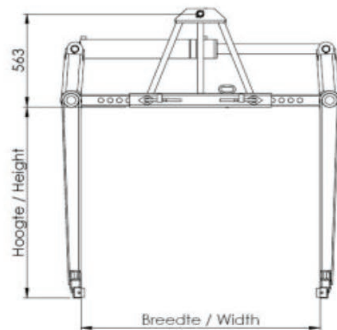

Model Code	Bestelnummer Hyva	omschrijving	Breedte (mm)	Lengte (mm)	Hoogte (mm)	Gewicht (Kg)	Parallel Geleiding (p)
CK1001005	85999234	CK L1000-H1000-5W-0	700 – 1100	1000	1000	415	nee
CK1201005	85999238	CK L1200-H1000-5W-0	700 – 1100	1200	1000	425	nee
CK1301005	85999241	CK L1300-H1000-5W-0	700 – 1100	1300	1000	430	nee
CK1001006	85999236	CK L1000-H1000-6W-0	800 – 1300	1000	1000	425	nee
CK1201006	85999239	CK L1200-H1000-6W-0	800 – 1300	1200	1000	440	nee
CK1301006	85999243	CK L1300-H1000-6W-0	800 – 1300	1300	1000	445	nee
CK1001005P	85999235	CK L1000-H1000-5W-P	700 – 1100	1000	1000	440	ja
CK1201005P	85999295	CK L1200-H1000-5W-P	700 – 1100	1200	1000	450	ja
CK1301005P	85999242	CK L1300-H1000-5W-P	700 – 1100	1300	1000	455	ja
CK1001006P	85999237	CK L1000-H1000-6W-P	800 – 1300	1000	1000	455	ja
CK1201006P	85999240	CK L1200-H1000-6W-P	800 – 1300	1200	1000	465	ja
CK1301006P	85999244	CK L1300-H1000-6W-P	800 – 1300	1300	1000	470	ja
CK1001155	85997000	CK L1000-H1150-5W-0	700 – 1100	1000	1150	435	nee
CK1201155	85997100	CK L1200-H1150-5W-0	700 – 1100	1200	1150	445	nee
CK1301155	85997200	CK L1300-H1150-5W-0	700 – 1100	1300	1150	450	nee
CK1001156	85997040	CK L1000-H1150-6W-0	800 – 1300	1000	1150	445	nee
CK1201156	85997140	CK L1200-H1150-6W-0	800 – 1300	1200	1150	455	nee
CK1301156	85997240	CK L1300-H1150-6W-0	800 – 1300	1300	1150	460	nee
CK1001155P	85997010	CK L1000-H1150-5W-P	700 – 1100	1000	1150	460	ja
CK1201155P	85997110	CK L1200-H1150-5W-P	700 – 1100	1200	1150	470	ja
CK1301155P	85997210	CK L1300-H1150-5W-P	700 – 1100	1300	1150	475	ja
CK1001156P	85997050	CK L1000-H1150-6W-P	800 – 1300	1000	1150	470	ja
CK1201156P	85997150	CK L1200-H1150-6W-P	800 – 1300	1200	1150	480	ja
CK1301156P	85997250	CK L1300-H1150-6W-P	800 – 1300	1300	1150	485	ja