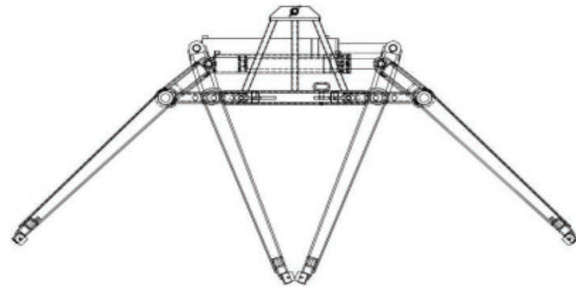

De Kennis CK stenenklem is geschikt om gepalleteerde en niet-gepalleteerde materialen eenvoudig op te pakken.

Capaciteit 3.500 kg.

- Zes slanke tapse klembenen.
- Manuele breedteverstelling.
- Klemconstructie RAL9005 zwart.
- Klemcilinder 100x60 mm RAL5017 blauw.
- Enkele onderbalk met additionele verlengkoker en enkelvoudig zwart klemrubber.