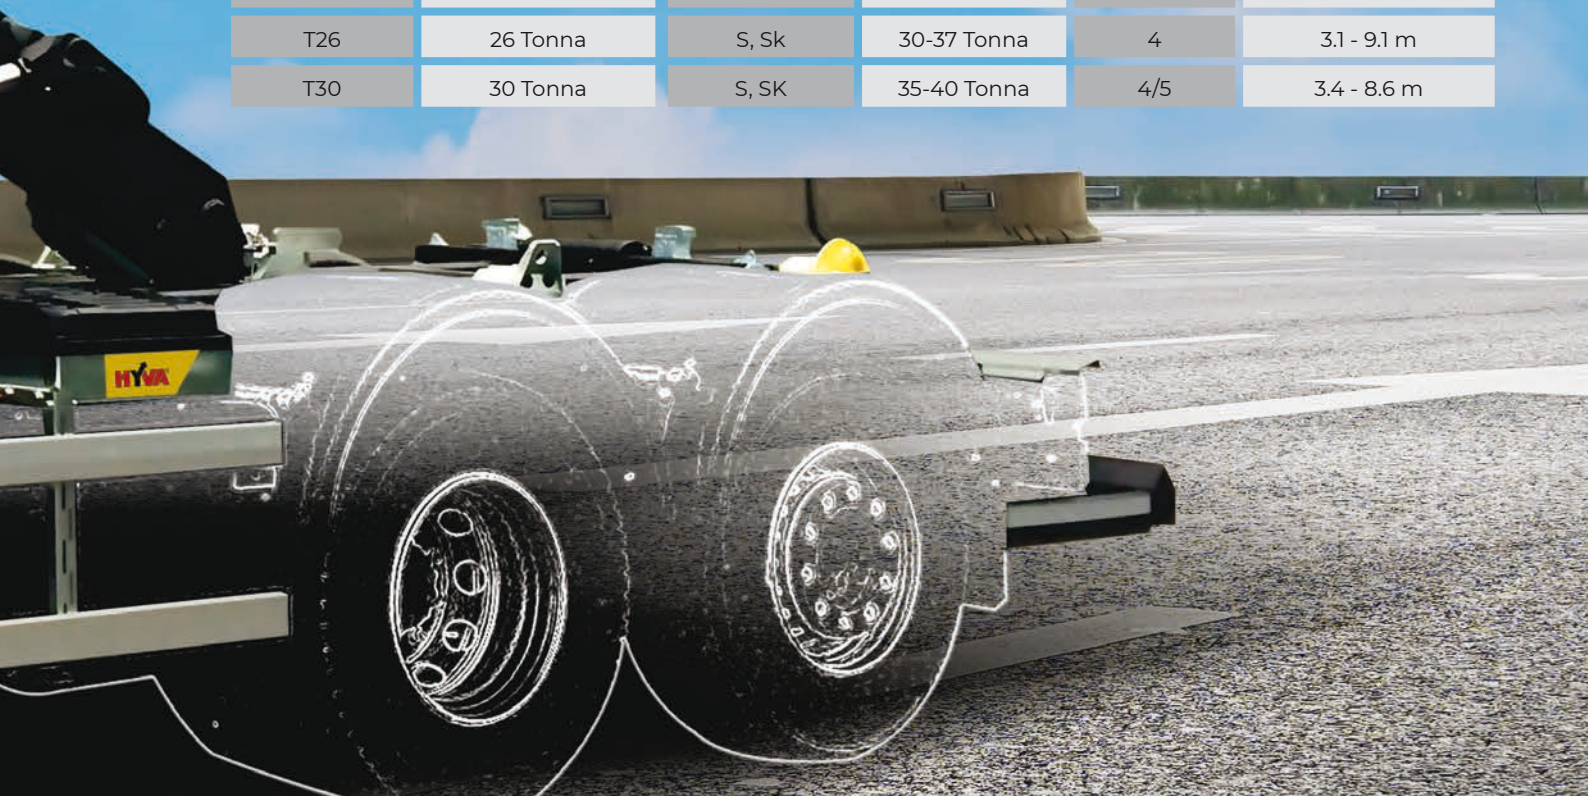

**TITAN EGYKAROS
KONTÉNEREMELŐK**

TITAN EGYKAROS KONTÉNEREMELŐ

A Hyva Titan egykaros konténeremelőket extrém igénybevételű mindennapos használatra tervezték. Megbízhatóságuk és alacsony karbantartás igényük miatt jól ismertek. A közepes és nehéz tehergépjárművekhez megalkotott Titan egykaros konténeremelő sokféle rakomány és konténer kezelésére alkalmas. A Hyva innovatív és sokoldalú fejlesztéseinek köszönhetően a Titan a mai legfejlettebb egykaros konténeremelő. A kiemelkedő szolgáltatások és tartozékok széles skálájának köszönhetően a konténerkezelés most gyorsabb, biztonságosabb, hatékonyabb a Titan Hookloaderrel mint valaha.

Titan. A korlátok nélküli munkavégzésért

KIEMELKEDŐ TULAJDONSÁGOK

Segédalváz
tartókonzolkok

Fő munkahengerek

Csökkentett
magasságHorganyzott konténer
vezetők

Cserélhető horgok

Kimagasló
korrózióvédelem

Kombinált zár

FELCSAVAROZHATÓ TARTOZÉKOK

Az új TITAN sorozat tartozékai olyan kiegészítők sora amelyek egyenesen a felépítményre csavarozhatók. Többé nem szükséges az alvázon hely keresése vagy extra tartozékok kihagyása. A speciálisan kialakított tartók sokféle tartozékkal alkalmazhatóak, a szerszámosládától a sárvédőig.

KÖNNYŰ FELÉPÍTÉS

A Titan sorozat egyszerű felszerelési módot kínál. Ha az egykaros konténeremelőt a teherautóhoz alvázspecifikus szerelőkészlettel szereli, akkor azonos minőséget érhet el újra és újra. A Hyva büszke arra, hogy specifikus készlete minden alvázhhoz alkalmazható.