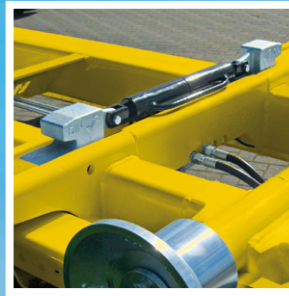

**TITAN EGYKAROS
KONTÉNEREMELŐK**

TITAN EGYKAROS KONTÉNEREMELŐ

A Hyva Titan egykaros konténeremelőket extrém igénybevételű mindennapos használatra tervezték. Megbízhatóságuk és alacsony karbantartás igényük miatt jól ismertek. A közepes és nehéz tehergépjárművekhez megalkotott Titan egykaros konténeremelő sokféle rakomány és konténer kezelésére alkalmas. A Hyva innovatív és sokoldalú fejlesztéseinek köszönhetően a Titan a mai legfejlettebb egykaros konténeremelő. A kiemelkedő szolgáltatások és tartozékok széles skálájának köszönhetően a konténerkezelés most gyorsabb, biztonságosabb, hatékonyabb a Titan Hookloaderrel mint valaha.

Titan. A korlátok nélküli munkavégzésért

KIEMELKEDŐ TULAJDONSÁGOK

Segédalváz
tartókonzolkok

Fő munkahengerek

Csökkentett
magasságHorganyzott konténer
vezetők

Cserélhető horgok

Kimagasló
korrózióvédelem

Kombinált zár

FELCSAVAROZHATÓ TARTOZÉKOK

Az új TITAN sorozat tartozékai olyan kiegészítők sora amelyek egyenesen a felépítményre csavarozhatók. Többé nem szükséges az alvázon hely keresése vagy extra tartozékok kihagyása. A speciálisan kialakított tartók sokféle tartozékkal alkalmazhatóak, a szerszámosládától a sárvédőig.

KÖNNYŰ FELÉPÍTÉS

A Titan sorozat egyszerű felszerelési módot kínál. Ha az egykaros konténeremelőt a teherautóhoz alvázspecifikus szerelőkészlettel szereli, akkor azonos minőséget érhet el újra és újra. A Hyva büszke arra, hogy specifikus készlete minden alvázhhoz alkalmazható.