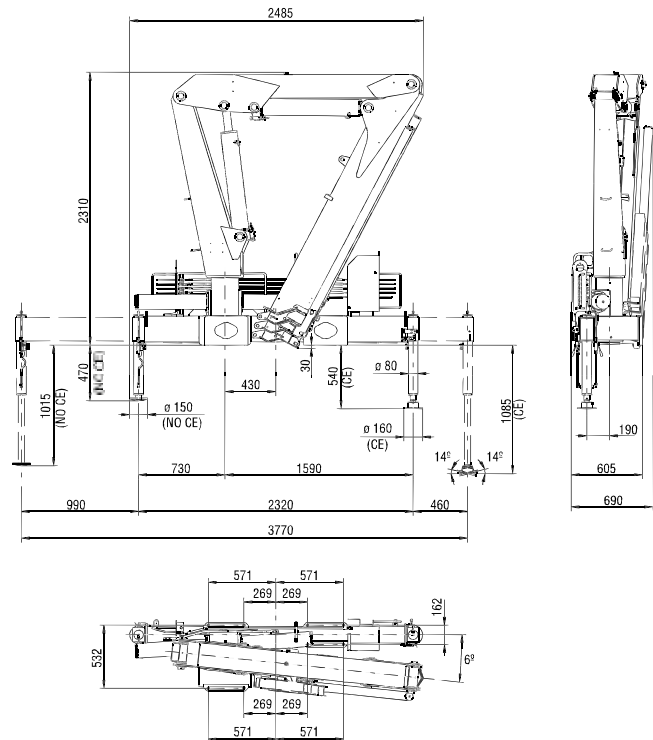

# HB127 E3

Momento de carga	12,0tm
Alcance máximo vertical	Hidráulico 12,95tm Manual 14,90m
Alcance máximo horizontal	Hidráulico 9,22tm Manual 11,17m
Ângulo de rotação	380°
Velocidade de rotação	15 s/180°
Pendência máxima de trabalho	4°
Pressão de trabalho	275 bar
Peso do guindaste (sem lança manual)	1395 kg
Capacidade do tanque de óleo	100 l
Vazão de óleo	25 l/min
Dimensões	2485 x 2310 x 635 (C x A x L) mm
PBT mínimo para instalação	13000 kg

**Divisão Hidráulicos**  
Rua Ernesto Zanrosso, 2794  
Bairro Santa Catarina - Lot. Jardim Itália  
CEP: 95030-310 - Caxias do Sul - RS - Brasil

**Divisão Guindastes**  
Rua Ernesto Zanrosso, 2666  
Bairro Santa Catarina - Lot. Jardim Itália  
CEP: 95030-310 - Caxias do Sul - RS - Brasil