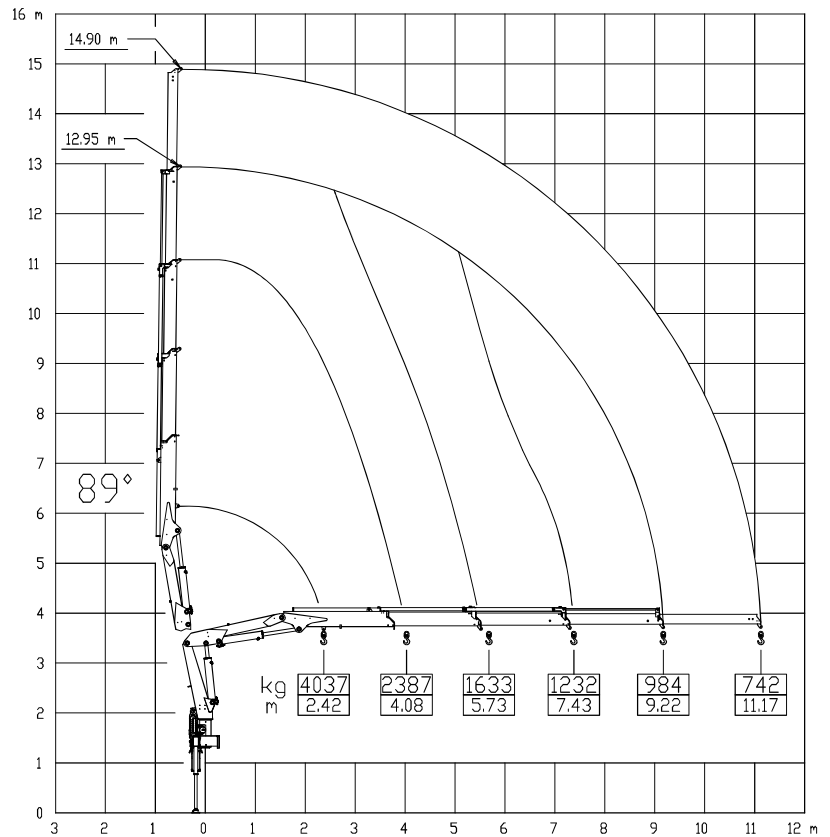

# HB127 E3

Momento de carga	12,0tm
Alcance máximo vertical	Hidráulico 12,95tm Manual 14,90m
Alcance máximo horizontal	Hidráulico 9,22tm Manual 11,17m
Ângulo de rotação	380°
Velocidade de rotação	15 s/180°
Pendência máxima de trabalho	4°
Pressão de trabalho	275 bar
Peso do guindaste (sem lança manual)	1395 kg
Capacidade do tanque de óleo	100 l
Vazão de óleo	25 l/min
Dimensões	2485 x 2310 x 635 (C x A x L) mm
PBT mínimo para instalação	13000 kg